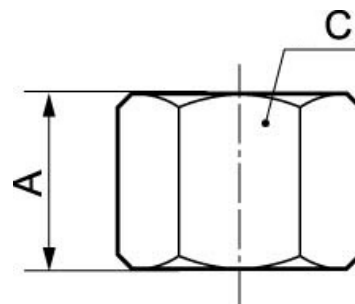

ACCESSORI DI COLLEGAMENTO - PROLUNGHE, TAPPI

Tappo femmina - A8

Pressione di utilizzo min/max

0 / 15 bar

Codice	Maschiatura	Dim. A (mm)	Dim. C (mm)
A8 18	G1/8	13	14
A8 14	G1/4	15	17
A8 38	G3/8	17.5	20
A8 12	G1/2	20	24